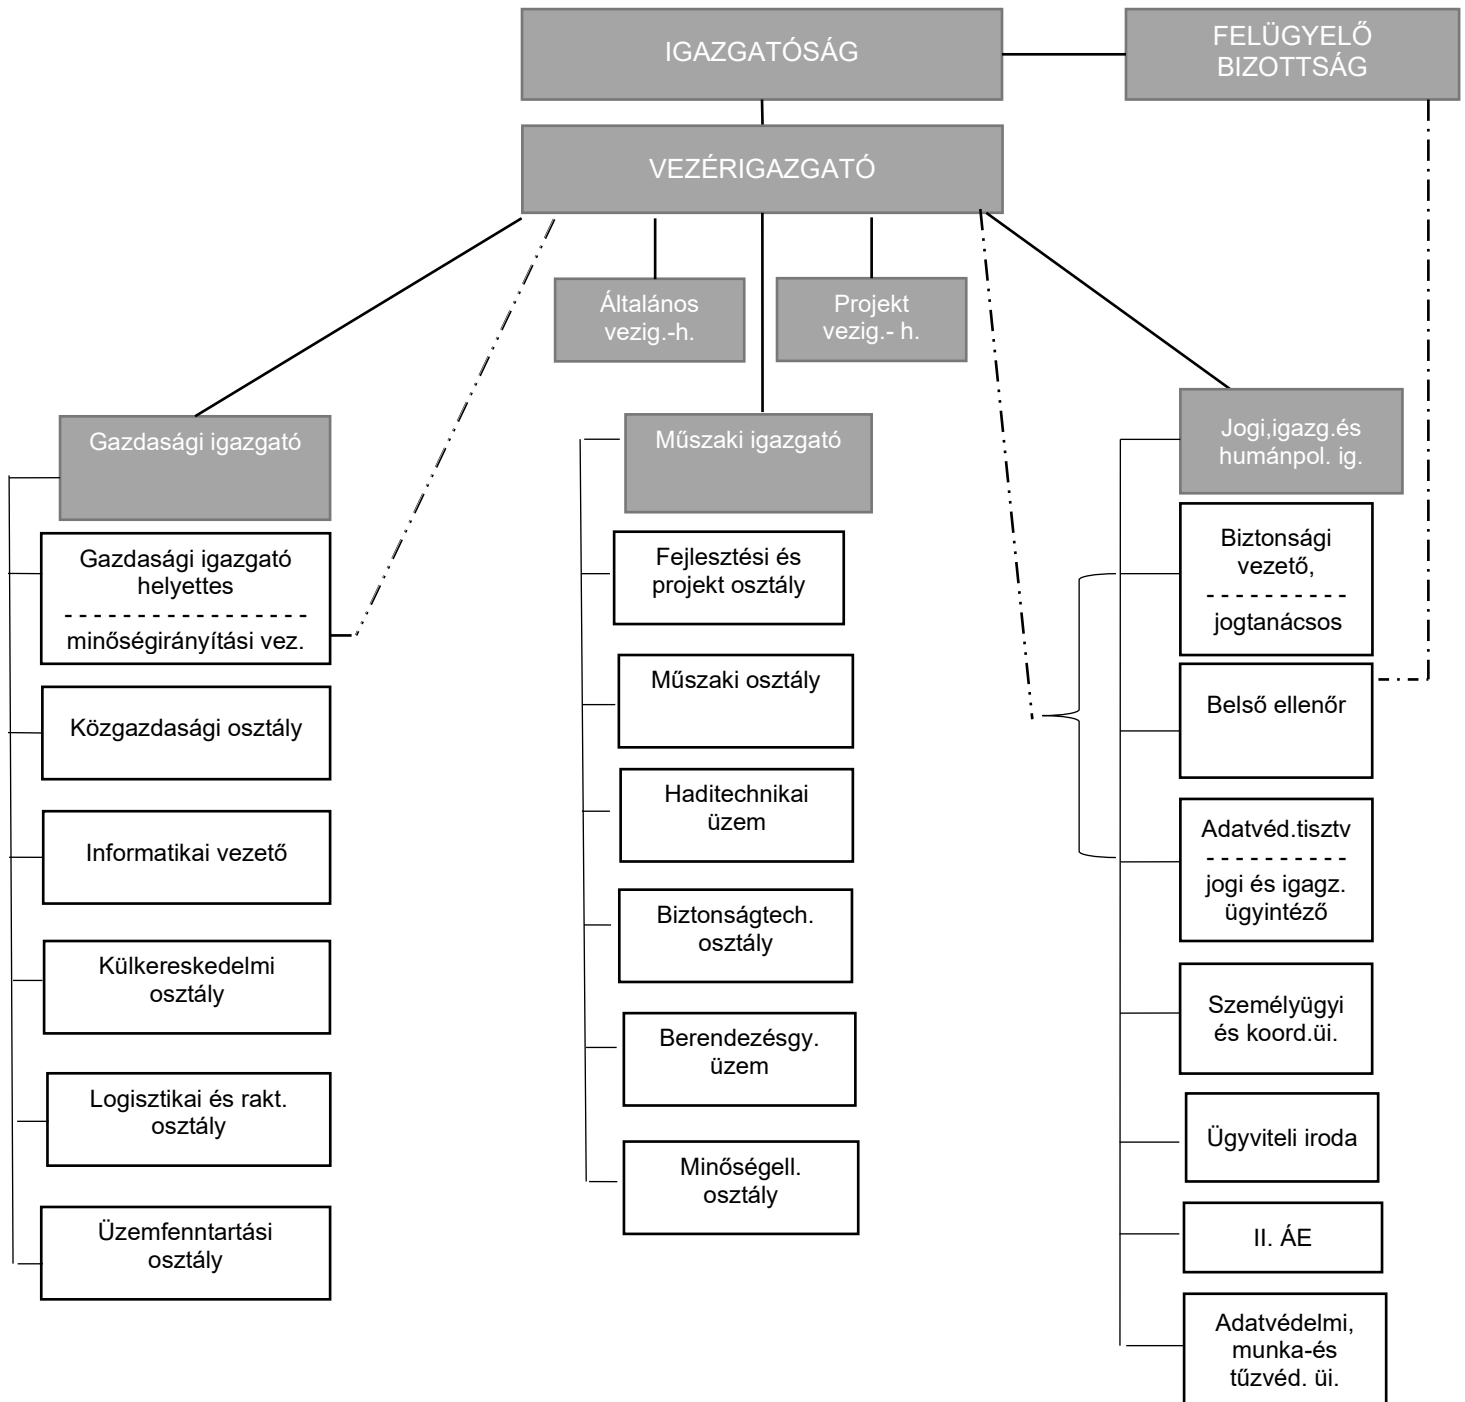

HM ARZENÁL ELEKTROMECHANIKAI ZRT. SZERVEZETI FELÉPÍTÉSE

- vezetői irányítás
- - - - felügyeleti irányítás
- kapcsolat
- - - - vez.ig.közvetlen irányítás